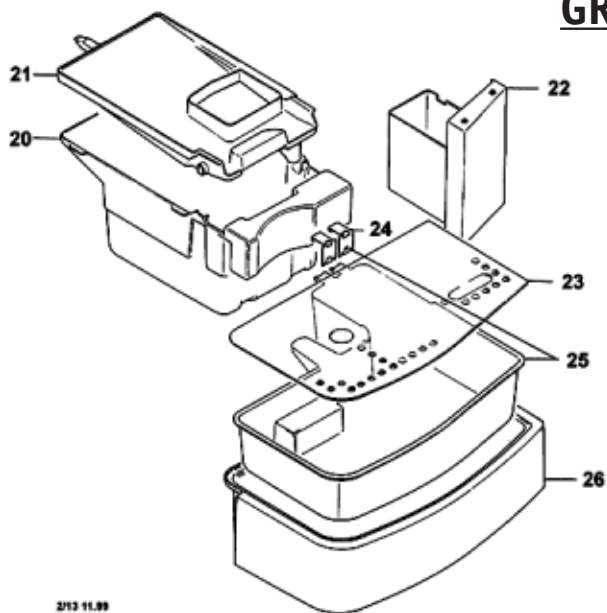

GROUNDS CONTAINER / DRAIN TRAY

Pos. #	Description	Part number
20	Used ground container black	315024
21	Used ground shield	315025
22	Coin drawer blue	315026
23	Drop grille	315027
24	Contact metal sheet	315028
25	Drain pan assembled	315029
26	Tray blue	315030
2022	Coin drawer black	315278
2026	Tray black	315279
9023	Drop grille	315325

2173 11.99

PRODUCT BUTTONS

Pos. #	Description	Part number
99	Knob black "2 Espresso"	315090
100	Knob black "Espresso"	315091
101	Knob black "Cappu"	315092
102	Knob black "2 Creme"	315093
103	Knob black "Creme"	315094
104	Knob black "Beans"	315095
105	Electronic box	315329
107	Knob black "Steam"	315097
600	Knob black "Ristretto"	315189
601	Knob back "decaf"	315190
602	Knob black "2 Ristretto"	315191
603	Knob black	315192
604	Knob black "Top-UP"	315193
605	Knob black "Latte"	315194
4099	Knob silver "2 Espresso"	315285
4100	Knob silver "Espresso"	315286
4101	Knob silver "Cappu"	315287
4102	Knob silver "2 Creme"	315288
4103	Knob silver "Creme"	315289
4106	Knob silver "Steam"	315291
4107	Knob silver "Hot Water"	315292
4600	Knob silver "Ristretto"	315296
4601	Knob silver "decaf"	315297
4602	Knob silver "2 Ristretto"	315298
4603	Knob silver	315299
4604	Knob silver "Top-Up"	315300
4605	Knob silver "Latte"	315301