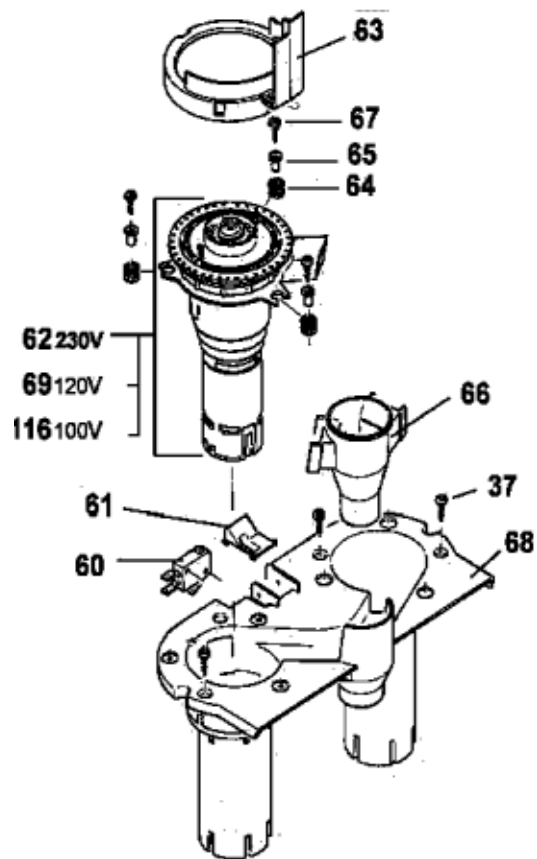

BEAN CONTAINER

Pos. #	Description	Part number
3	Oval screw 3x16	31509
45	Bean container bolt black	315042
46	Regulating wheel black	315043
47	Bean container push button	315044
48	Bean container seal	315045
49	Bean container 250gr	315046
50	Bean container lid black	315047
51	Cover cap black	315048
52	Bottom transparent	315049
53	Funnel	315050
54	Taptite screw 3.5x12 Inox	315051
55	Cup support	315052
56	Shield blue	315053
57	Bean container 250gr ass.	315054
58	Pt-screw nom dia 35x10 torx t1	315055
2056	Shield black	315308
3056	Shield grey	315281

4/13 11.99

GRINDER

Pos. #	Description	Part number
37	Fillister head screw	315038
60	Micro switch cherry 125v/250v	315056
61	Switch knob black	315057
62	Grinder unit 230V assembled	315058
63	Regulating wheel black	315059
64	Grinder elastic pad	315060
65	Tubular rivet	315061
66	Funnel black	315062
67	Screw 3.5x20	315063
68	Grinder support black	315064
69	Grinder unit 120V assembled	315349
116	Grinder unit 100V assembled	315361

POWER CONNECTION

Pos. #	Description	Part number
37	Fillister head screw	315038
60	Micro switch cherry 125v/250v	315056
61	Switch knob black	315057
150	Power cord 1.9m sev CH	315129
151	Cable retaining clip	315130
153	Switch 250V/20A	315131
155	Power cord support	315132
156	Power pcb 230V	315133
157	Interference eliminator	315134
158	Transformer 230V/35A	315135
159	Fillister head screw 2.9x32	315136
160	Power cord D	315137
161	Power cord GB	315138
162	Power pcb 120v	315352
163	Transformer 120V	315353
164	Transformer 100V	315364