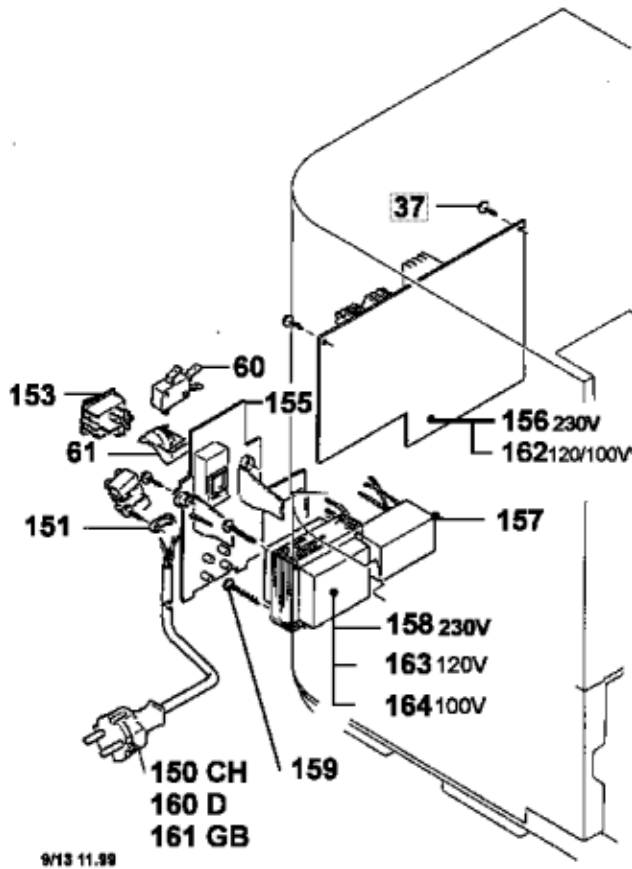

BEAN CONTAINER

Pos. #	Description	Part number
3	Oval screw 3x16	31509
45	Bean container bolt black	315042
46	Regulating wheel black	315043
47	Bean container push button	315044
48	Bean container seal	315045
49	Bean container 250gr	315046
50	Bean container lid black	315047
51	Cover cap black	315048
52	Bottom transparent	315049
53	Funnel	315050
54	Taptite screw 3.5x12 Inox	315051
55	Cup support	315052
56	Shield blue	315053
57	Bean container 250gr ass.	315054
58	Pt-screw nom dia 35x10 torx t1	315055
2056	Shield black	315308
3056	Shield grey	315281

4/13 11.99

GRINDER

Pos. #	Description	Part number
37	Fillister head screw	315038
60	Micro switch cherry 125v/250v	315056
61	Switch knob black	315057
62	Grinder unit 230V assembled	315058
63	Regulating wheel black	315059
64	Grinder elastic pad	315060
65	Tubular rivet	315061
66	Funnel black	315062
67	Screw 3.5x20	315063
68	Grinder support black	315064
69	Grinder unit 120V assembled	315349
116	Grinder unit 100V assembled	315361

POWER CONNECTION

Pos. #	Description	Part number
37	Fillister head screw	315038
60	Micro switch cherry 125v/250v	315056
61	Switch knob black	315057
150	Power cord 1.9m sev CH	315129
151	Cable retaining clip	315130
153	Switch 250V/20A	315131
155	Power cord support	315132
156	Power pcb 230V	315133
157	Interference eliminator	315134
158	Transformer 230V/35A	315135
159	Fillister head screw 2.9x32	315136
160	Power cord D	315137
161	Power cord GB	315138
162	Power pcb 120v	315352
163	Transformer 120V	315353
164	Transformer 100V	315364